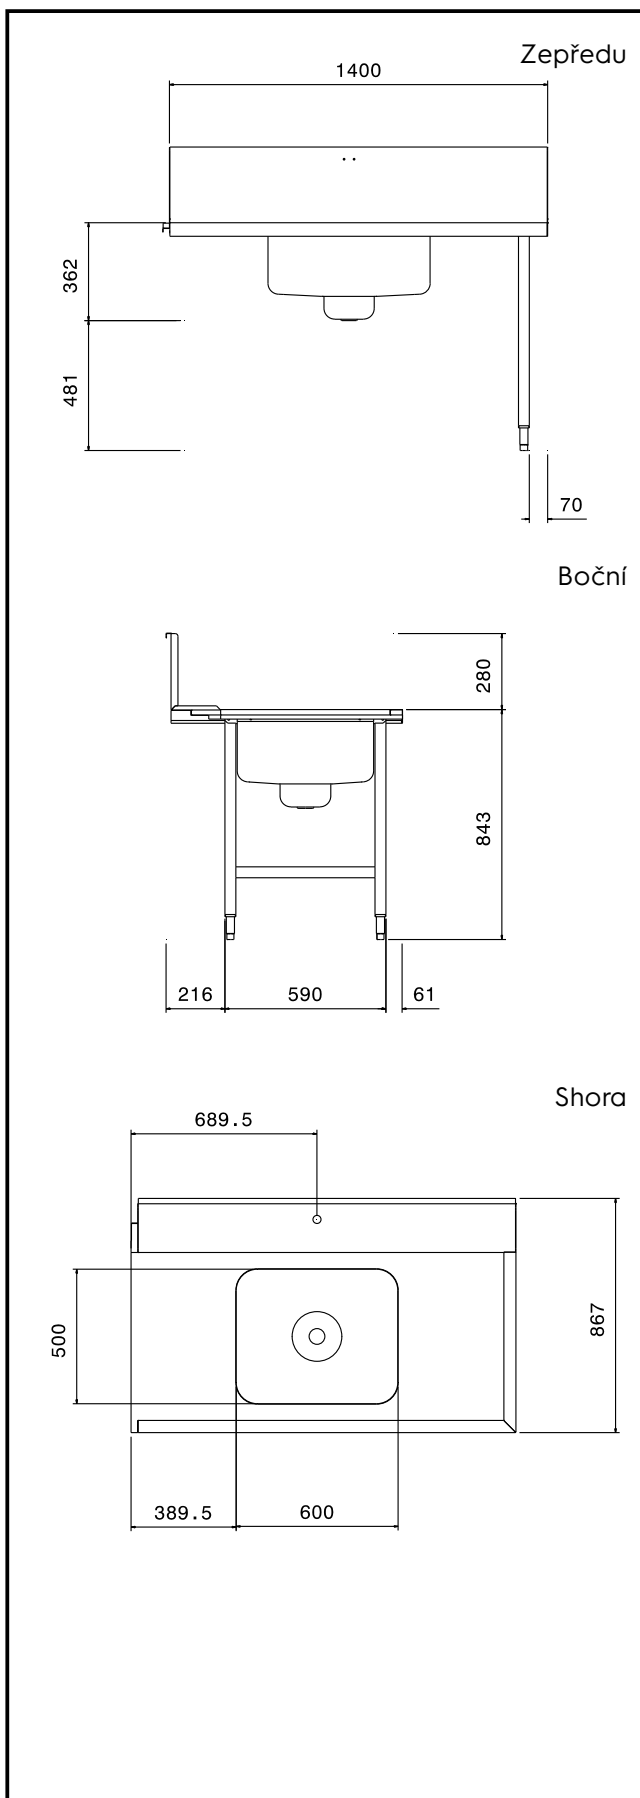

**865358 (BHPPTB14R)**

Nerezový předmývací stůl s
dřezem 700x500x250mm k
průchozí myčce černého
nádobí, zadní límec 300mm,
vč. filtr.koše na odpadu,
posun zprava doleva,
1400mm.

Zkrácená specifikace

Položka č. _____

Pro instalaci k průchozí myčce černého nádobí. Konstrukce z nerez oceli AISI304, horní nerez deska s okraji proti stékání vody, zadní protiostržkový límec 300mm. 2 výškově stavitelné čtvercové nohy 40x40mm. Předmývací dřez 700x500x250mm vč. filtr.koše na odpadu. Směr posunu koše zprava doleva.

Konstrukce

- Konstrukce z kvalitní nerez ocele třídy AISI304
- Standardně se stoly na jedné straně upevňují na myčku a na druhé straně jsou opatřeny výškově stavitelnými nohami.
- Hladké leštěné povrchy usnadňující čištění.
- Nerezové čtvercové trubkové nohy 40x40mm.
- Zvýšené okraje stran zamezují stékání vody, náhodnému pádu/shození nádobí ze stolu a usnadňují čištění.

SCHVÁLENO: _____

Hlavní informace

Vnější rozměry, Šířka 865358 (BHPPTB14R)	1400 mm
Vnější rozměry, Hloubka	867 mm
Vnější rozměry, Výška	1123 mm
Netto váha:	ISO 9001; ISO 14001 kg
Směr posunu koše:	zprava doleva